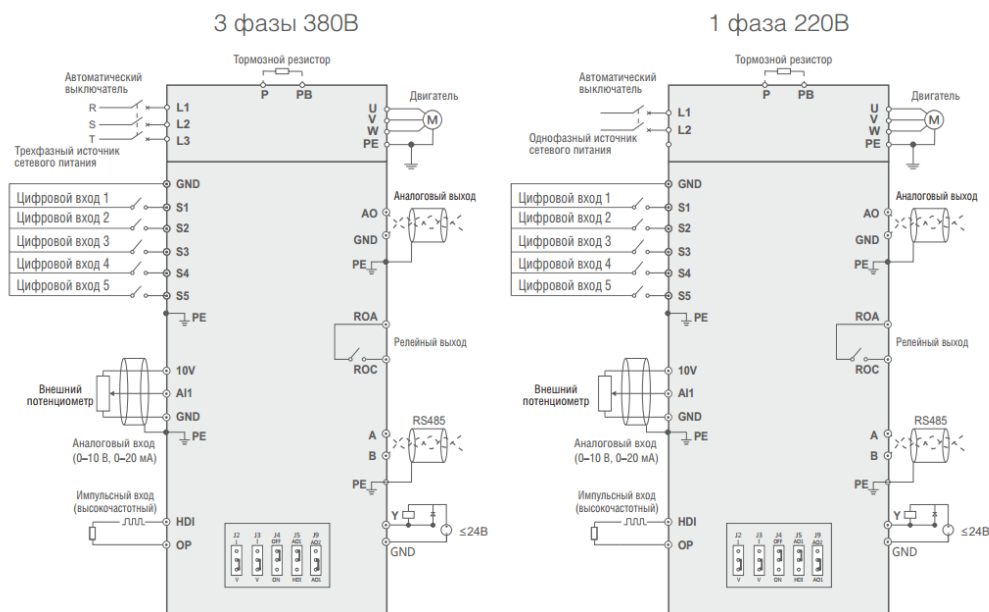

Таблица подбора регулятора скорости по мощности двигателя

Наименование регулятора	Мощность двигателя, кВт	Напряжение питания, В	Линейный ток, А	Выходные параметры	Габаритные размеры (ШВГ), мм	Вес, кг
SDI-G0.4-2B	0,4	220	2,0	0-220В, 0-600Гц, 3 фазы.	82x145x125	0,9
SDI-G0.75-2B	0,75	220	4,0	0-220В, 0-600Гц, 3 фазы.	82x145x125	0,9
SDI-G1.5-2B	1,5	220	7,0	0-220В, 0-600Гц, 3 фазы.	82x145x125	0,9
SDI-G2.2-2B	2,2	220	10,0	0-220В, 0-600Гц, 3 фазы.	110x190x152	1,95
SDI-G0.75-4B	0,75	380	2,3	0-380В, 0-600Гц, 3 фазы.	82x145x125	0,9
SDI-G1.5-4B	1,5	380	3,7	0-380В, 0-600Гц, 3 фазы.	82x145x125	0,9
SDI-G2.2-4B	2,2	380	5,1	0-380В, 0-600Гц, 3 фазы.	82x145x125	0,9
SDI-G4.0-4B	4,0	380	8,8	0-380В, 0-600Гц, 3 фазы.	110x190x152	1,95

Схема подключения

Архангельск (8182)63-90-72
Астана +7(7172)727-132
Астрахань (8512)99-46-04
Барнаул (3852)73-04-60
Белгород (4722)40-23-64
Брянск (4832)59-03-52
Владивосток (423)249-28-31
Волгоград (844)278-03-48
Вологда (8172)26-41-59
Воронеж (473)204-51-73
Екатеринбург (343)384-55-89
Иваново (4932)77-34-06
Ижевск (3412)26-03-58
Иркутск (395) 279-98-46

Казань (843)206-01-48
Калининград (4012)72-03-81
Калуга (4842)92-23-67
Кемерово (3842)65-04-62
Киров (8332)68-02-04
Краснодар (861)203-40-90
Красноярск (391)204-63-61
Курск (4712)77-13-04
Липецк (4742)52-20-81
Магнитогорск (3519)55-03-13
Москва (495)268-04-70
Мурманск (8152)59-64-93
Набережные Челны (8552)20-53-41
Нижний Новгород (831)429-08-12

Новокузнецк (3843)20-46-81
Новосибирск (383)227-86-73
Омск (3812)21-46-40
Орел (4862)44-53-42
Оренбург (3532)37-68-04
Пенза (8412)22-31-16
Пермь (342)205-81-47
Ростов-на-Дону (863)308-18-15
Рязань (4912)46-61-64
Самара (846)206-03-16
Саратов (845)249-38-78
Севастополь (8692)22-31-93
Симферополь (3652)67-13-56

Смоленск (4812)29-41-54
Сочи (862)225-72-31
Ставрополь (8652)20-65-13
Сургут (3462)77-98-35
Тверь (4822)63-31-35
Томск (3822)98-41-53
Тула (4872)74-02-29
Тюмень (3452)66-21-18
Ульяновск (8422)24-23-59
Уфа (347)229-48-12
Хабаровск (4212)92-98-04
Челябинск (351)202-03-61
Череповец (8202)49-02-64
Ярославль (4852)69-52-93

Киргизия (996)312-96-26-47

Казахстан (772)734-952-31

Таджикистан (992)427-82-92-69